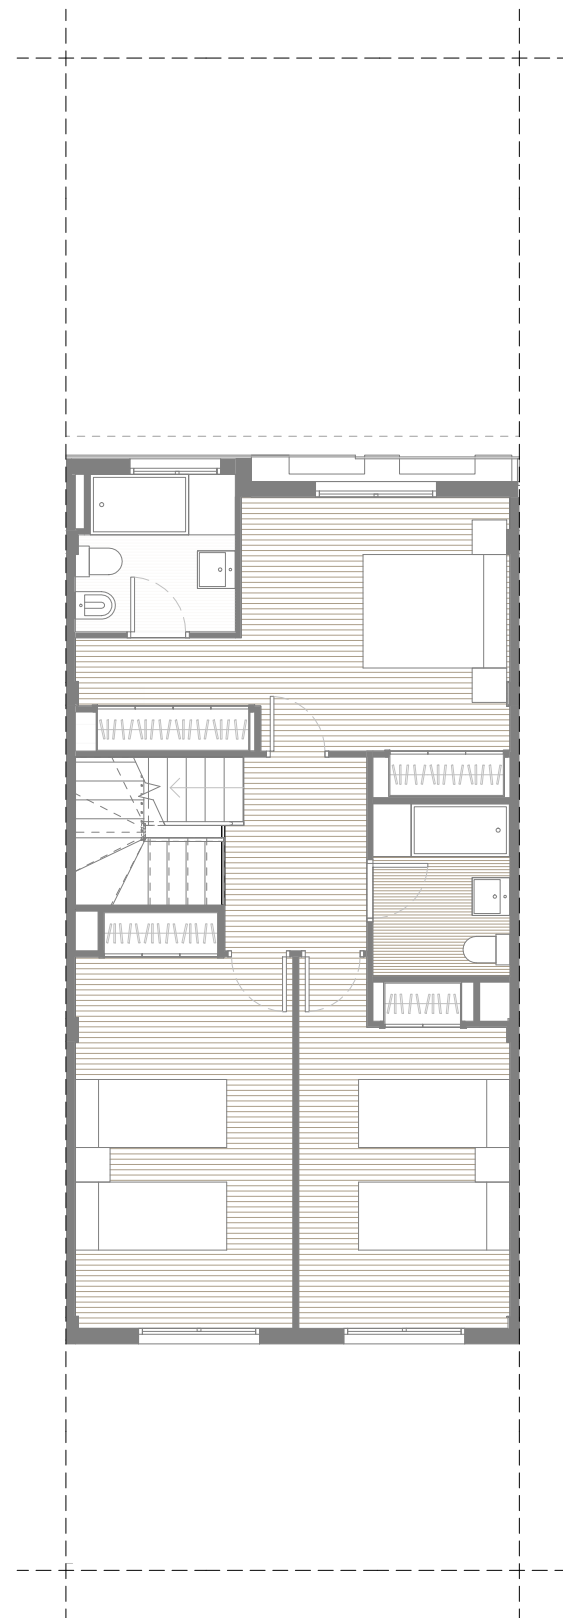

PLANTA SÓTANO

PLANTA BAJA

PLANTA PRIMERA

PLANTA BUHARDILLA

**CARECO**

C/Mar 44 | 46003 | Valencia  
 T: 96 315 43 80 | F: 96 391 15 83  
 www.careco.es | careco@careco.es

PROYECTO

P. EJECUCION de 14 Viviendas Unifamiliares, PICANYA

LOCALIZACIÓN

Av. Blasco Ibañez, C/ Carmen Martin Gaité y C/ Joan Fuster

Nº PLANO

PV02.14

ESCALA

Vivienda JF-27

1/100

SUPERFICIE ÚTIL

206,59 m<sup>2</sup>

SUPERFICIE CONSTRUIDA

237,84 m<sup>2</sup>

SUPERFICIE CONSTRUIDA CON EC

265,25 m<sup>2</sup>

28/05/19