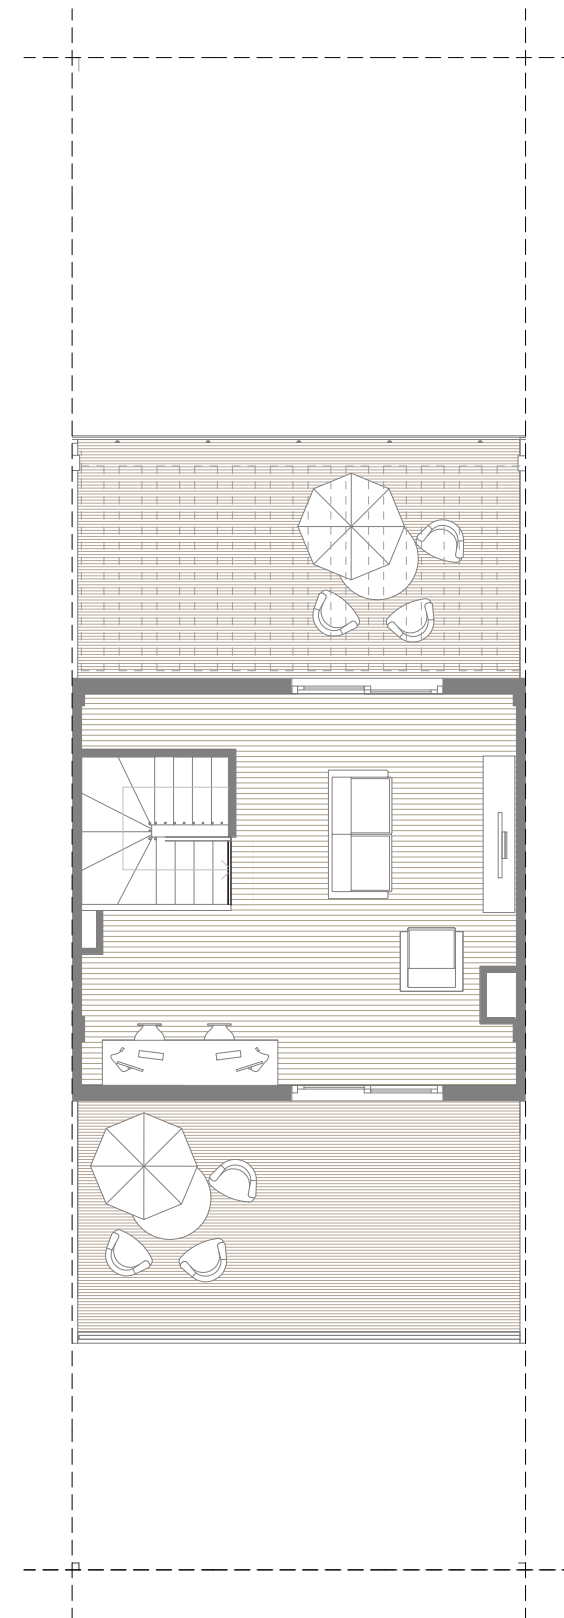

PLANTA SÓTANO

PLANTA BAJA

PLANTA PRIMERA

PLANTA BUHARDILLA

**CARECO**

C/Mar 44 | 46003 | Valencia  
 T: 96 315 43 80 | F: 96 391 15 83  
 www.careco.es | careco@careco.es

PROYECTO

P. EJECUCION de 14 Viviendas Unifamiliares, PICANYA

LOCALIZACIÓN

Av. Blasco Ibañez, C/ Carmen Martin Gaité y C/ Joan Fuster

Nº PLANO

PV02.14

ESCALA

Vivienda JF-27

1/100

SUPERFICIE ÚTIL

206,59 m<sup>2</sup>

SUPERFICIE CONSTRUIDA

237,84 m<sup>2</sup>

SUPERFICIE CONSTRUIDA CON EC

265,25 m<sup>2</sup>

28/05/19