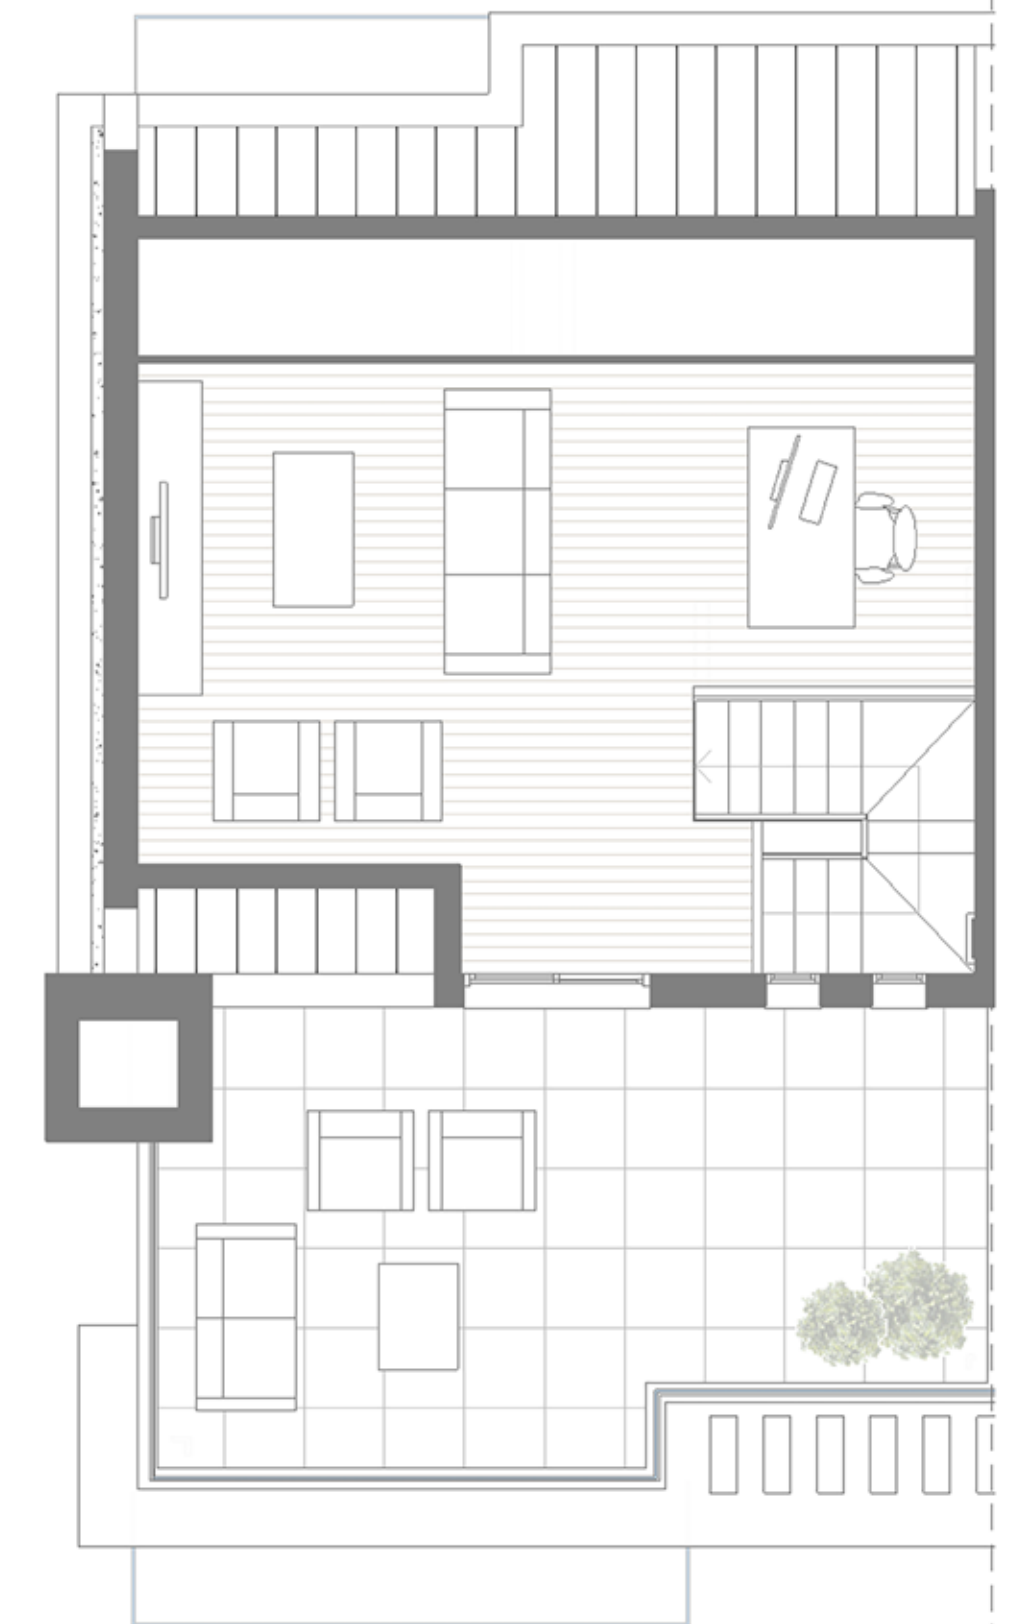

Planta -1

Planta baja

Planta 1

Planta 2

CARECO

14 Viviendas Unifamiliares, ROCAFORT

Avenida Constitución, Carrer Montcada, Carrer Ernest Lluch

C/Mar 44 46003 VALENCIA
T: 96 315 43 80 www.careco.es

PALGC 00 S.L.
CIF. B9682655

PLANO:
Vivienda
tipo A

ESCALA:
1/100

VIVIENDA

- SUP. CONSTRUIDA
- SUP. CONSTRUIDA CON EC
- SU
- SUP. TERRAZAS + JARDÍN