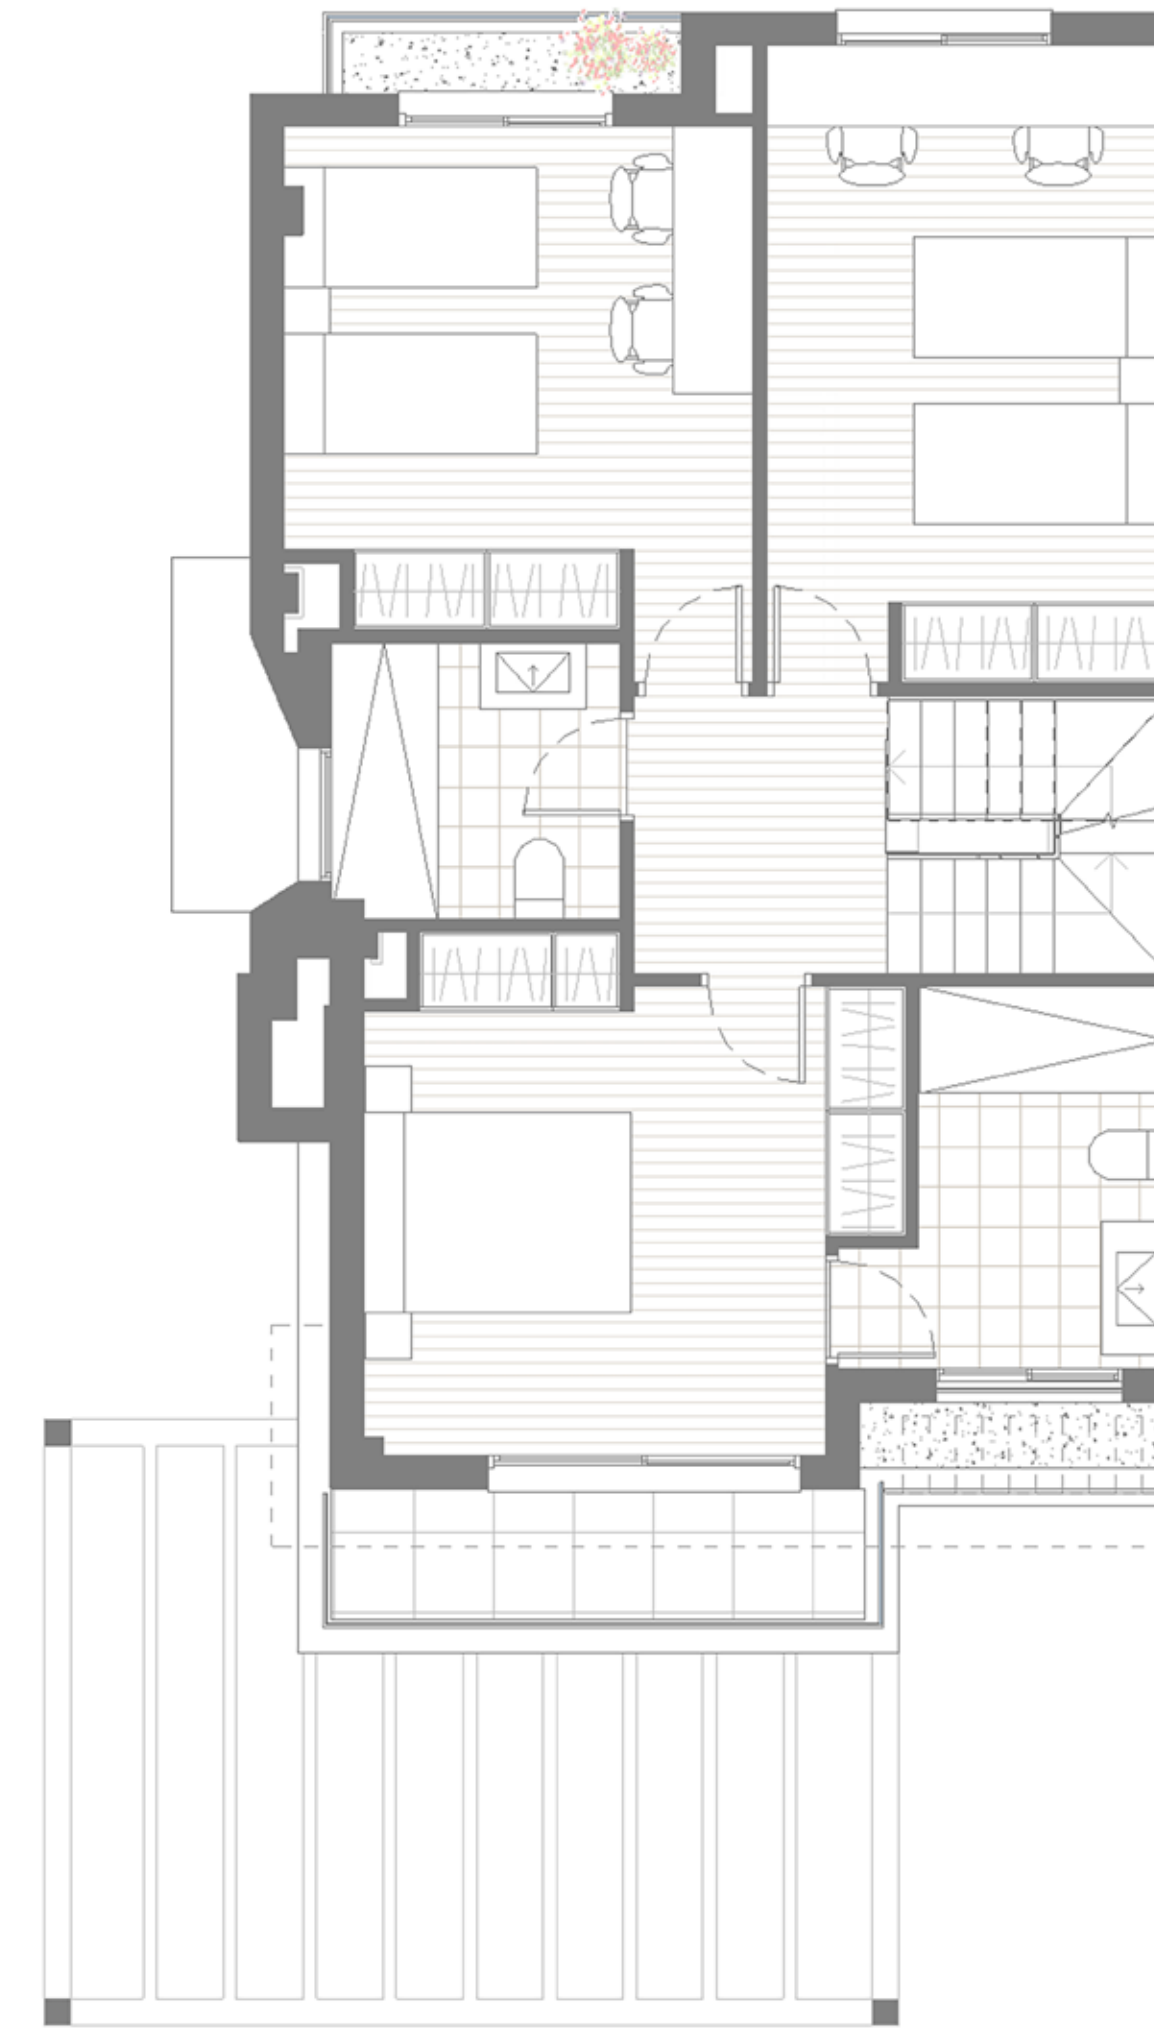

Planta -1

Planta baja

Planta 1

Planta 2

CARECO

14 Viviendas Unifamiliares, ROCAFORT

Avenida Constitución, Carrer Montcada, Carrer Ernest Lluch

C/Mar 44 46003 VALENCIA
T: 96 315 43 80 www.careco.es

PALGC 00 S.L.
CIF. B9682655

PLANO:
Vivienda
tipo A

ESCALA:
1/100

VIVIENDA

- SUP. CONSTRUIDA
- SUP. CONSTRUIDA CON EC
- SU
- SUP. TERRAZAS + JARDÍN