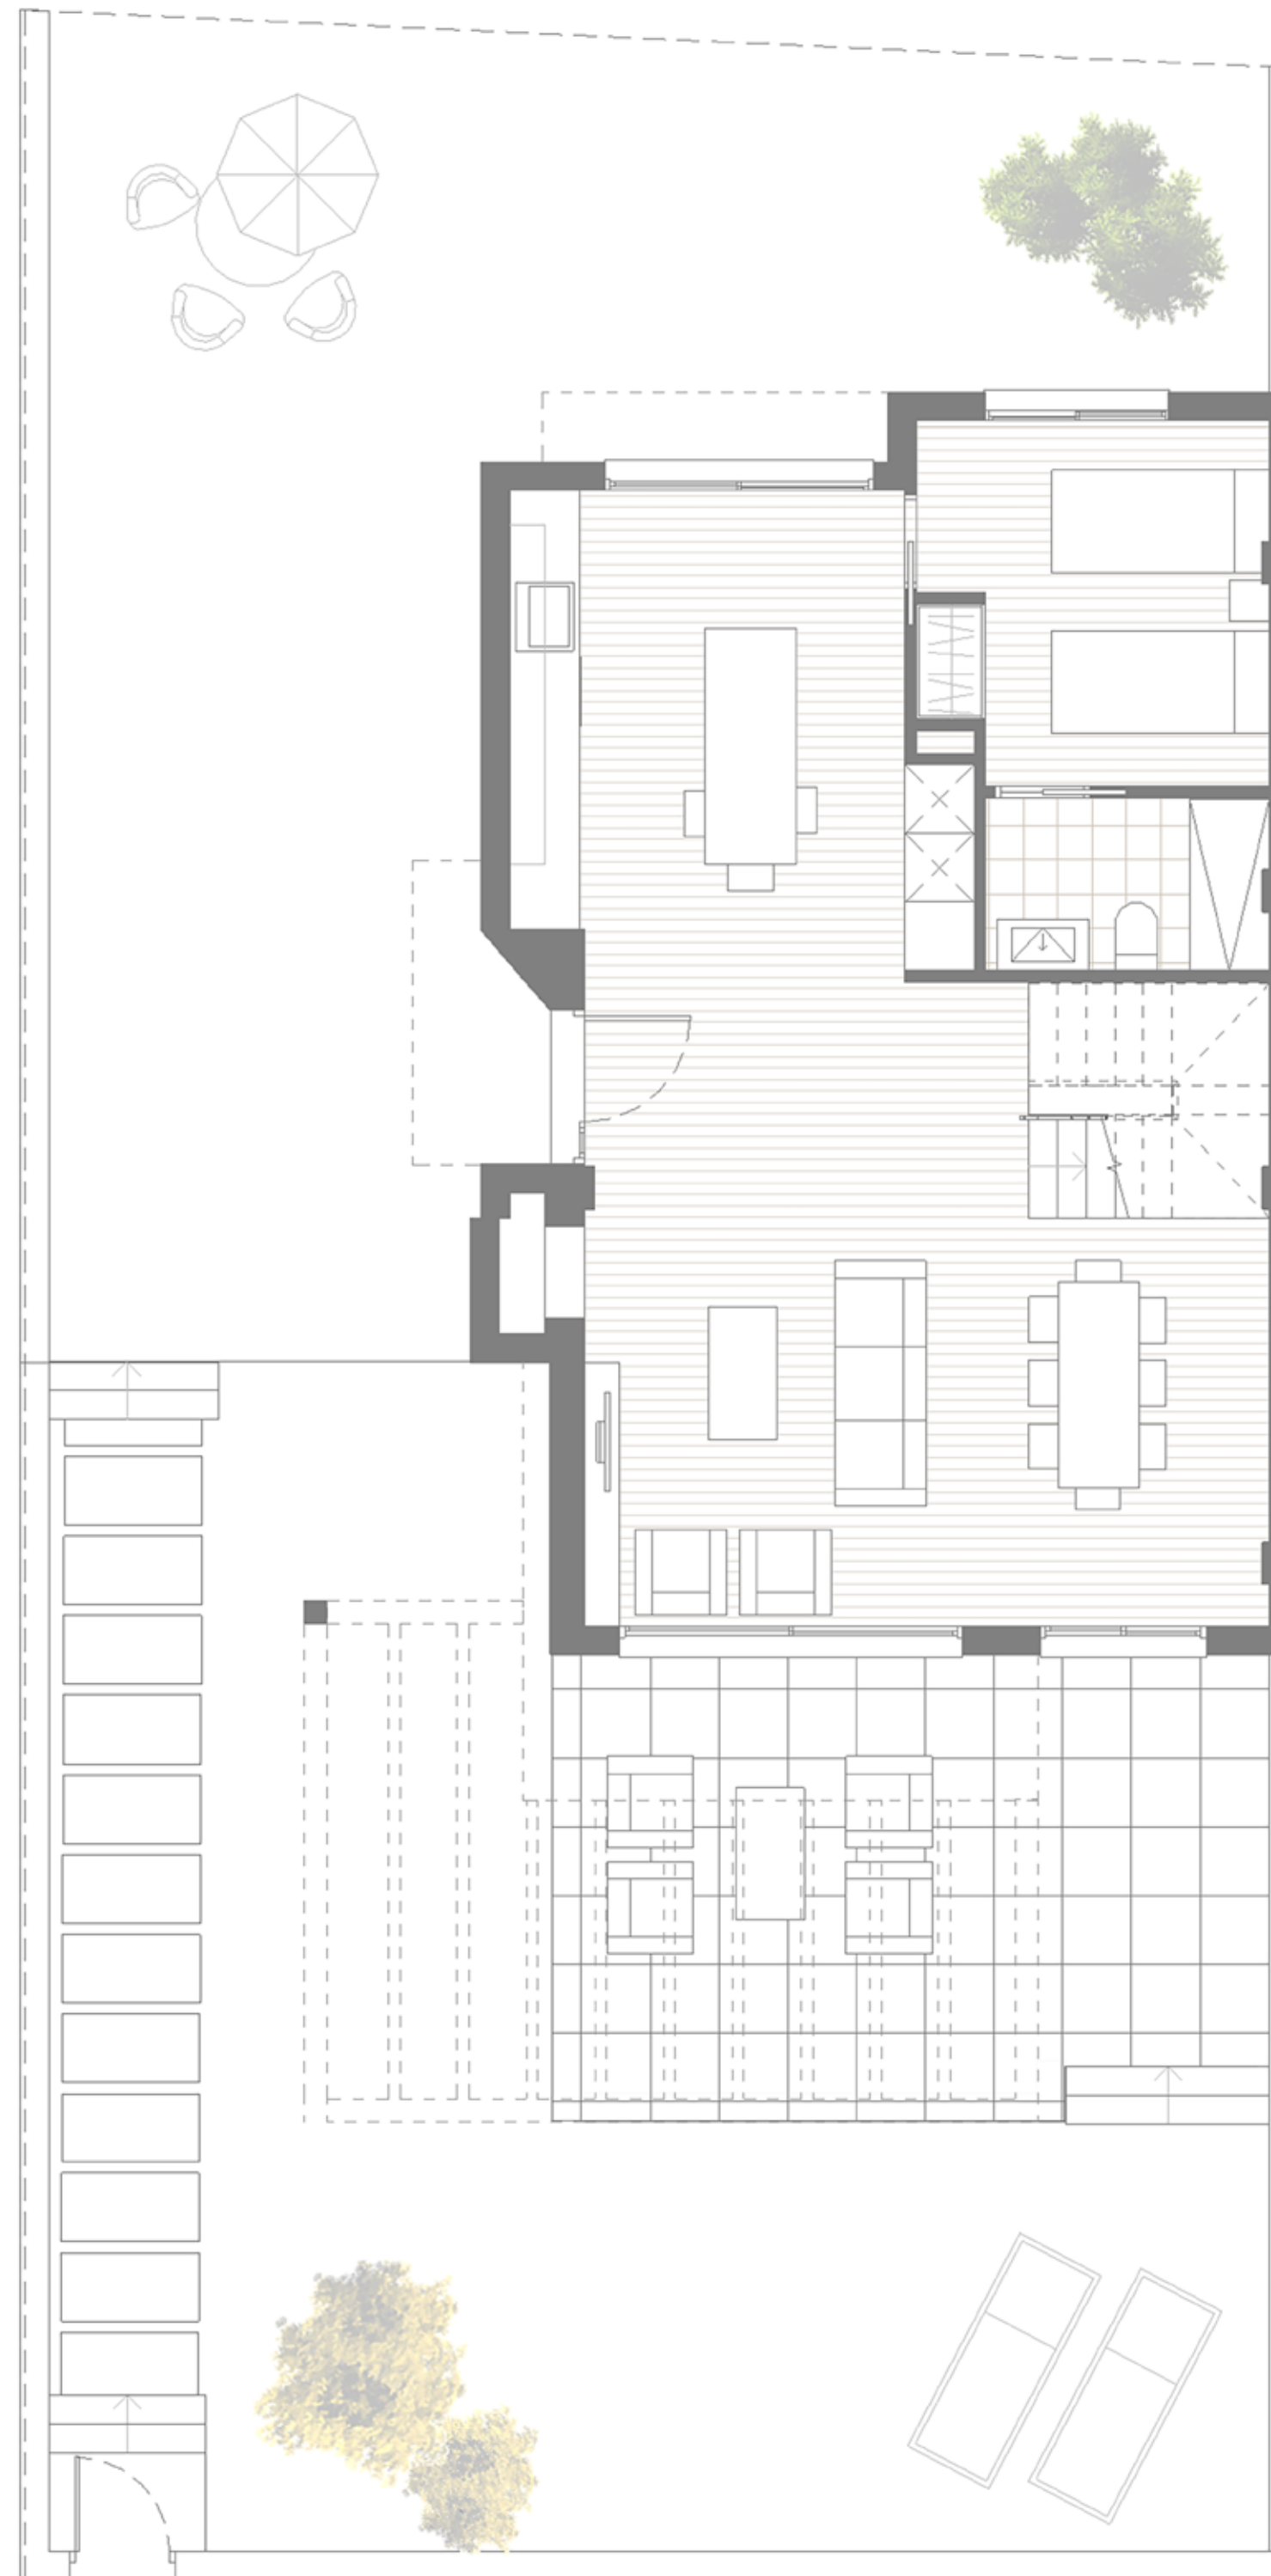

Planta -1

Planta baja

Planta 1

Planta 2

CARECO

14 Viviendas Unifamiliares, ROCAFORT

Avenida Constitución, Carrer Montcada, Carrer Ernest Lluch

C/Mar 44 46003 VALENCIA
T: 96 315 43 80 www.careco.es

PALGC 00 S.L.
CIF. B9682655

PLANO:
Vivienda
tipo A

ESCALA:
1/100

VIVIENDA

- SUP. CONSTRUIDA
- SUP. CONSTRUIDA CON EC
- SU
- SUP. TERRAZAS + JARDÍN